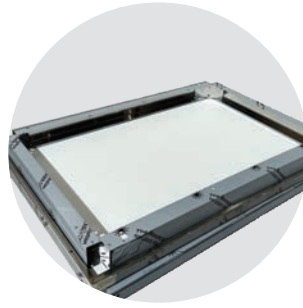

2 - Préparation

En préambule, mettre le plan de travail à l'envers pour faciliter la suite