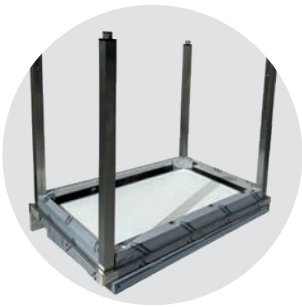

4 - Fixation des pieds 2/2

Répéter la phase 3 autant que nécessaire