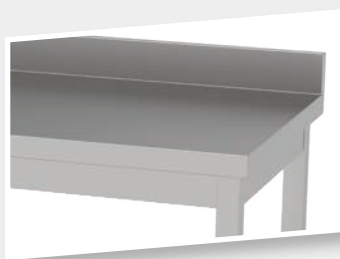

## TABLES INOX

**Fabrication**  
Inox AISI 304

**Fixation des roues**  
à œil sur platines soudées  
(en option)

**Bacs inox rectangulaires**  
à encastrer dans un dessus  
de table (en option)

- 1 Fabrication inox AISI 304
- 2 Dessus inox STANDARD 12/10<sup>ème</sup> bords droits
- 3 Dessus inox PREMIUM 15/10<sup>ème</sup> bords rayonnés R=10 mm
- 4 Plan de travail sans dosseret : châssis centré
- 5 Plan de travail avec dosseret : décalage arrière de 100 mm
- 6 Pieds inox ronds Ø 50 mm ou carrés 40 x 40 mm
- 7 Étagère réglable
- 8 Vérins réglables : 895 > 965 mm (Pieds carrés)
- 9 Blocs tiroirs (en option)
- 10 Roulettes à œil (en option)

## TABLES INOX