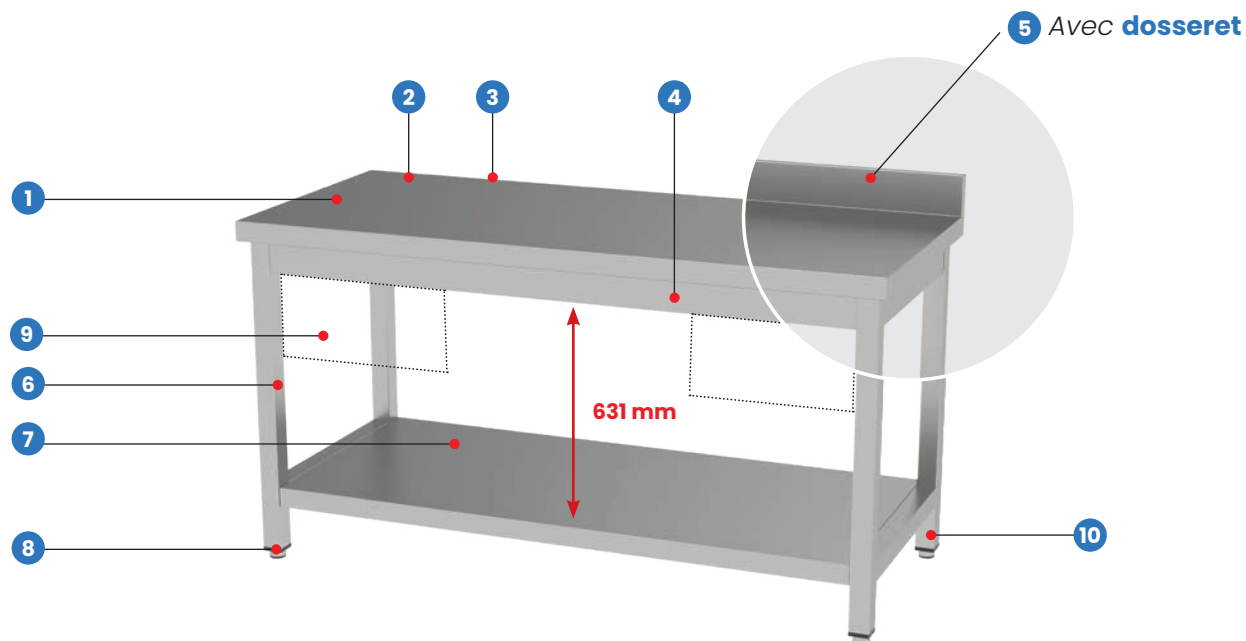

## TABLES INOX

**Fabrication**  
Inox AISI 304

**Fixation des roues**  
à œil sur platines soudées  
(en option)

**Bacs inox rectangulaires**  
à encastrer dans un dessus  
de table (en option)

- 1 Fabrication inox AISI 304
- 2 Dessus inox STANDARD 12/10<sup>ème</sup> bords droits
- 3 Dessus inox PREMIUM 15/10<sup>ème</sup> bords rayonnés R=10 mm
- 4 Plan de travail sans dosseret : châssis centré
- 5 Plan de travail avec dosseret : décalage arrière de 100 mm
- 6 Pieds inox ronds Ø 50 mm ou carrés 40 x 40 mm
- 7 Étagère réglable
- 8 Vérins réglables : 895 > 965 mm (Pieds carrés)
- 9 Blocs tiroirs (en option)
- 10 Roulettes à œil (en option)

## TABLES INOX

### Tables STANDARD

**Profondeur 600 mm / Hauteur 900 mm**

- Fabrication inox AISI 304
- Plans de travail bords droits H. 43 mm doublés bois
- Bandeau périmétral H. 69 mm
- Piétement décalé de 100 mm sur l'arrière pour tables adossées
- 4 pieds carrés en tube 40 x 40 mm

### Tables STANDARD

**Profondeur 700 mm / Hauteur 900 mm**

- Fabrication inox AISI 304
- Plans de travail bords droits H. 43 mm doublés bois
- Bandeau périmétral H. 69 mm
- Piétement décalé de 100 mm sur l'arrière pour tables adossées
- 4 pieds carrés en tube 40 x 40 mm