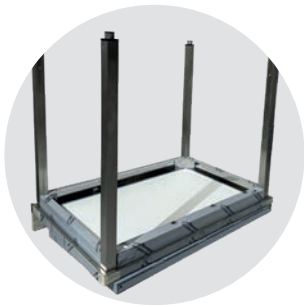

TABLES INOX

Fabrication
Inox AISI 304

Fixation des roues
à œil sur platines soudées
(en option)

Bacs inox rectangulaires
à encastrer dans un dessus
de table (en option)

- 1 Fabrication inox AISI 304
- 2 Dessus inox STANDARD 12/10^{ème} bords droits
- 3 Dessus inox PREMIUM 15/10^{ème} bords rayonnés R=10 mm
- 4 Plan de travail sans dosseret : châssis centré
- 5 Plan de travail avec dosseret : décalage arrière de 100 mm
- 6 Pieds inox ronds Ø 50 mm ou carrés 40 x 40 mm
- 7 Étagère réglable
- 8 Vérins réglables : 895 > 965 mm (Pieds carrés)
- 9 Blocs tiroirs (en option)
- 10 Roulettes à œil (en option)

TABLES INOX

PRINCIPES DE MONTAGE

1 - Déballage

Ouvrir le carton et repérer tous les éléments (dessus, pieds, étagère et visserie)

2 - Préparation

En préambule, mettre le plan de travail à l'envers pour faciliter la suite

3 - Fixation des pieds 1/2

Insérer le pied dans l'angle de la structure (inserts vers le centre). Visser avec 2 vis ØM6

4 - Fixation des pieds 2/2

Répéter la phase 3 autant que nécessaire

5 - Fixation de l'étagère

Mettre en place l'étagère inférieure et verrouiller avec 4 vis ØM6

6 - Résultat

Retourner l'ensemble, l'assemblage est fini. Temps de montage < 10 minutes

AUTRES FONCTIONS

- Fabrication inox AISI 304
- Plans de travail bords droits doublés bois
- Bandeau périmétral hauteur 69 mm
- Piétement décalé de 100 mm sur l'arrière pour tables adossées