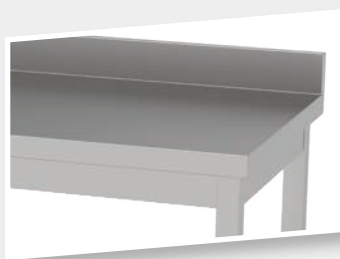

TABLES INOX

Fabrication
Inox AISI 304

Fixation des roues
à œil sur platines soudées
(en option)

Bacs inox rectangulaires
à encastrer dans un dessus
de table (en option)

- 1 Fabrication inox AISI 304
- 2 Dessus inox STANDARD 12/10^{ème} bords droits
- 3 Dessus inox PREMIUM 15/10^{ème} bords rayonnés R=10 mm
- 4 Plan de travail sans dosseret : châssis centré
- 5 Plan de travail avec dosseret : décalage arrière de 100 mm
- 6 Pieds inox ronds Ø 50 mm ou carrés 40 x 40 mm
- 7 Étagère réglable
- 8 Vérins réglables : 895 > 965 mm (Pieds carrés)
- 9 Blocs tiroirs (en option)
- 10 Roulettes à œil (en option)