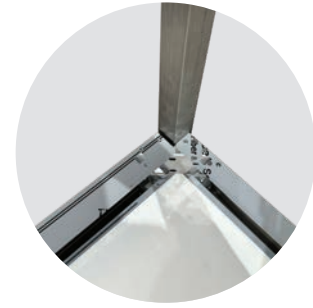

TABLES INOX

Fabrication
Inox AISI 304

Fixation des roues
à œil sur platines soudées
(en option)

Bacs inox rectangulaires
à encastrer dans un dessus
de table (en option)

- 1 Fabrication inox AISI 304
- 2 Dessus inox STANDARD 12/10^{ème} bords droits
- 3 Dessus inox PREMIUM 15/10^{ème} bords rayonnés R=10 mm
- 4 Plan de travail sans dosseret : châssis centré
- 5 Plan de travail avec dosseret : décalage arrière de 100 mm
- 6 Pieds inox ronds Ø 50 mm ou carrés 40 x 40 mm
- 7 Étagère réglable
- 8 Vérins réglables : 895 > 965 mm (Pieds carrés)
- 9 Blocs tiroirs (en option)
- 10 Roulettes à œil (en option)

TABLES INOX

PRINCIPES DE MONTAGE

1 - Déballage

Ouvrir le carton et repérer tous les éléments (dessus, pieds, étagère et visserie)

2 - Préparation

En préambule, mettre le plan de travail à l'envers pour faciliter la suite

3 - Fixation des pieds 1/2

Insérer le pied dans l'angle de la structure (inserts vers le centre). Visser avec 2 vis ØM6

4 - Fixation des pieds 2/2

Répéter la phase 3 autant que nécessaire

5 - Fixation de l'étagère

Mettre en place l'étagère inférieure et verrouiller avec 4 vis ØM6

6 - Résultat

Retourner l'ensemble, l'assemblage est fini. Temps de montage < 10 minutes

AUTRES FONCTIONS

- Fabrication inox AISI 304
- Plans de travail bords droits doublés bois
- Bandeau périmétral hauteur 69 mm
- Piétement décalé de 100 mm sur l'arrière pour tables adossées