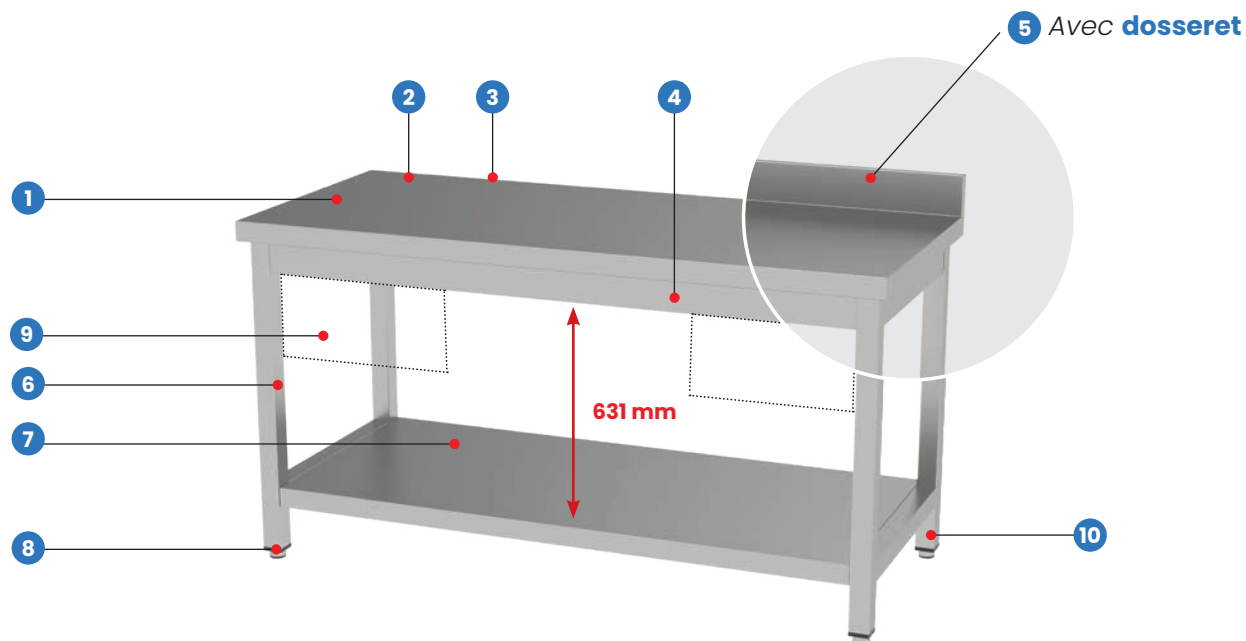

TABLES INOX

Fabrication
Inox AISI 304

Fixation des roues
à œil sur platines soudées
(en option)

Bacs inox rectangulaires
à encastrer dans un dessus
de table (en option)

- 1 Fabrication inox AISI 304
- 2 Dessus inox STANDARD 12/10^{ème} bords droits
- 3 Dessus inox PREMIUM 15/10^{ème} bords rayonnés R=10 mm
- 4 Plan de travail sans dosseret : châssis centré
- 5 Plan de travail avec dosseret : décalage arrière de 100 mm
- 6 Pieds inox ronds Ø 50 mm ou carrés 40 x 40 mm
- 7 Étagère réglable
- 8 Vérins réglables : 895 > 965 mm (Pieds carrés)
- 9 Blocs tiroirs (en option)
- 10 Roulettes à œil (en option)

TABLES INOX

PRINCIPES DE MONTAGE

1 - Déballage

Ouvrir le carton et repérer tous les éléments (dessus, pieds, étagère et visserie)

2 - Préparation

En préambule, mettre le plan de travail à l'envers pour faciliter la suite

Mettre en place l'étagère inférieure et verrouiller avec 4 vis ØM6

6 - Résultat

Retourner l'ensemble, l'assemblage est fini. Temps de montage < 10 minutes

AUTRES FONCTIONS

- Fabrication inox AISI 304
- Plans de travail bords droits doublés bois
- Bandeau périmétral hauteur 69 mm
- Piétement décalé de 100 mm sur l'arrière pour tables adossées

TABLES PÂTISSIÈRES

Tables PÂTISSIÈRES

Profondeur 800 mm / Hauteur 900 mm

- Fabrication inox AISI 304
- Plans de travail bords droits H. 50 mm doublés bois
- Bandeau périmétral H. 69 mm
- Piétement décalé de 100 mm sur l'arrière pour tables adossées
- 4 pieds carrés en tube 40 x 40 mm avec renforts latéraux
- 6 pieds carrés en tube 50 x 50 mm à partir de 2300 mm de longueur