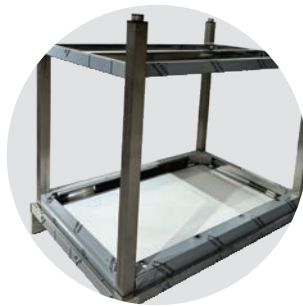

TABLES INOX

Fabrication
Inox AISI 304

Fixation des roues
à œil sur platines soudées
(en option)

Bacs inox rectangulaires
à encastrer dans un dessus
de table (en option)

- 1 Fabrication inox AISI 304
- 2 Dessus inox STANDARD 12/10^{ème} bords droits
- 3 Dessus inox PREMIUM 15/10^{ème} bords rayonnés R=10 mm
- 4 Plan de travail sans dosseret : châssis centré
- 5 Plan de travail avec dosseret : décalage arrière de 100 mm
- 6 Pieds inox ronds Ø 50 mm ou carrés 40 x 40 mm
- 7 Étagère réglable
- 8 Vérins réglables : 895 > 965 mm (Pieds carrés)
- 9 Blocs tiroirs (en option)
- 10 Roulettes à œil (en option)

TABLES INOX

PRINCIPES DE MONTAGE

1 - Déballage

Ouvrir le carton et repérer tous les éléments (dessus, pieds, étagère et visserie)

2 - Préparation

En préambule, mettre le plan de travail à l'envers pour faciliter la suite

3 - Fixation des pieds 1/2

Insérer le pied dans l'angle de la structure (inserts vers le centre). Visser avec 2 vis ØM6

4 - Fixation des pieds 2/2

Répéter la phase 3 autant que nécessaire

5 - Fixation de l'étagère

TABLES PÂTISSIÈRES

Tables PÂTISSIÈRES

Profondeur 800 mm / Hauteur 900 mm

- Fabrication inox AISI 304
- Plans de travail bords droits H. 50 mm doublés bois
- Bandeau périmétral H. 69 mm
- Piétement décalé de 100 mm sur l'arrière pour tables adossées
- 4 pieds carrés en tube 40 x 40 mm avec renforts latéraux
- 6 pieds carrés en tube 50 x 50 mm à partir de 2300 mm de longueur