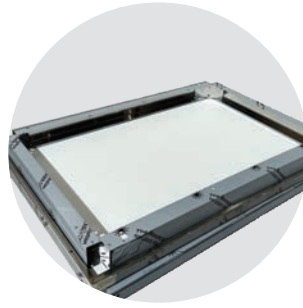

TABLES INOX

Fabrication
Inox AISI 304

Fixation des roues
à œil sur platines soudées
(en option)

Bacs inox rectangulaires
à encastrer dans un dessus
de table (en option)

- 1 Fabrication inox AISI 304
- 2 Dessus inox STANDARD 12/10^{ème} bords droits
- 3 Dessus inox PREMIUM 15/10^{ème} bords rayonnés R=10 mm
- 4 Plan de travail sans dosseret : châssis centré
- 5 Plan de travail avec dosseret : décalage arrière de 100 mm
- 6 Pieds inox ronds Ø 50 mm ou carrés 40 x 40 mm
- 7 Étagère réglable
- 8 Vérins réglables : 895 > 965 mm (Pieds carrés)
- 9 Blocs tiroirs (en option)
- 10 Roulettes à œil (en option)

TABLES INOX

PRINCIPES DE MONTAGE

1 - Déballage

Ouvrir le carton et repérer tous les éléments (dessus, pieds, étagère et visserie)

2 - Préparation

En préambule, mettre le plan de travail à l'envers pour faciliter la suite

3 - Fixation des pieds 1/2

Insérer le pied dans l'angle de la structure (inserts vers le centre). Visser avec 2 vis ØM6

4 - Fixation des pieds 2/2

Répéter la phase 3 autant que nécessaire

5 - Fixation de l'étagère

TABLES PÂTISSIÈRES

Tables PÂTISSIÈRES

Profondeur 800 mm / Hauteur 900 mm

- Fabrication inox AISI 304
- Plans de travail bords droits H. 50 mm doublés bois
- Bandeau périmétral H. 69 mm
- Piétement décalé de 100 mm sur l'arrière pour tables adossées
- 4 pieds carrés en tube 40 x 40 mm avec renforts latéraux
- 6 pieds carrés en tube 50 x 50 mm à partir de 2300 mm de longueur