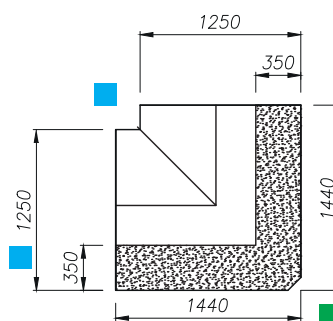

GAMME ARIES - VITRAGE BOMBÉ OU DROIT

LES VITRINES RÉFRIGÉRÉES

ANGLES RÉFRIGÉRÉS SANS RÉSERVE & SANS JOUE INTÉRIEURS - ARSI

✓ VITRAGE BOMBÉ

Vitrage bombé - Décor standard

✓ VITRAGE DROIT

Vitrage droit - Décor standard

! POUR UNE RÉFRIGÉRATION MAXIMUM, LES ANGLES SONT TOUJOURS LIVRÉS ACCOUPlés AVEC LA VITRINE LA PLUS COURTE, DE GAUCHE OU DE DROITE

- Température de fonctionnement 0 à +2°C, classe 3MI (ambiance de fonctionnement +25°C et 60% d'humidité)
- Sans groupe
- Gaz R134A
- Froid statique ventilé
- Vitesse de ventilation réglable par variateur
- Résistance anti-condensation (connectable par interrupteur on/off)
- Vitrage anti-buée
- Régulation électronique ELIWELL
- Dégivrage naturel automatique
- Évacuation des eaux de dégivrage de type tout à l'égout.

TEMP. (°C)	LONGUEUR SANS JOUES (MM)	VITRAGE BOMBÉ		VITRAGE DROIT	
		SANS GROUPE		SANS GROUPE	
		RÉF.	PRIX € HT	RÉF.	PRIX € HT
0° / +2°C	1 455	ARSI90B	--	ARSI90D	--
0° / +2°C	1 440	ARSID90B	--	ARSID90D	--

Voir détails des options pages 72 à 73

■ Côté client ■ Côté service

ARSID90