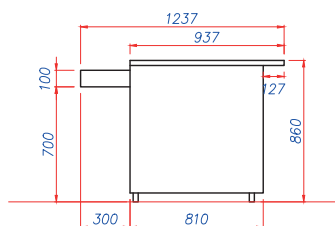

GAMME ARIES

LES MEUBLES CAISSE

MEUBLE CAISSE PMR – *ARPMR*