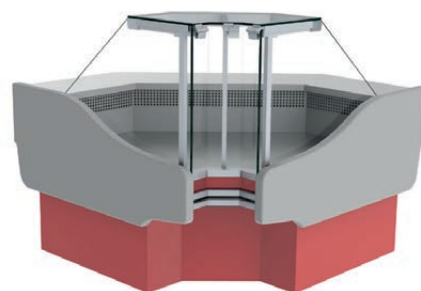

✓ VITRAGE BOMBÉ

Vitrage bombé - Décor standard