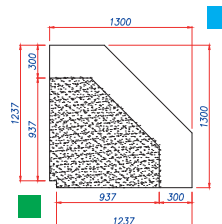

GAMME ARIES

LES MEUBLES CAISSE

MEUBLE CAISSE PMR – *ARPMR*

- Pieds de nivellement
- Construction en stratifié gris
- Plan de travail en inox
- Espace de rangement ouvert (côté service)
- 1 étagère intermédiaire
- 1 tiroir de rangement.

LONGUEUR AVEC 1 JOUE (MM)	DÉCOR STANDARD	
	RÉF.	PRIX € HT
800	ARPMR080	--

Voir détails des options pages 72 à 73

MEUBLE CAISSE PMR EN ANGLE INTÉRIEUR – *ARPMRI* & EXTÉRIEUR – *ARPMRE*

- Pieds de nivellement
- Construction en stratifié gris
- Plan de travail en inox
- Espace de rangement ouvert (côté service)
- 1 étagère intermédiaire.

LONGUEUR AVEC JOUES (MM)	DÉCOR STANDARD	
	RÉF.	PRIX € HT
1 903	ARPMRI90	--
1 300	ARPMRE90	--

■ Côté client ■ Côté service

ARPMRE90