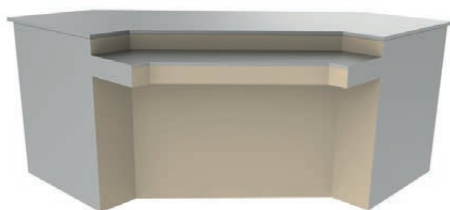

- Pieds de nivellement
- Construction en stratifié gris
- Plan de travail en inox
- Espace de rangement ouvert (côté service)
- 1 étagère intermédiaire
- 1 tiroir de rangement.

LONGUEUR AVEC 1 JOUE (MM)	DÉCOR STANDARD	
	RÉF.	PRIX € HT
800	ARPMR080	--

Voir détails des options pages 72 à 73

Décor standard