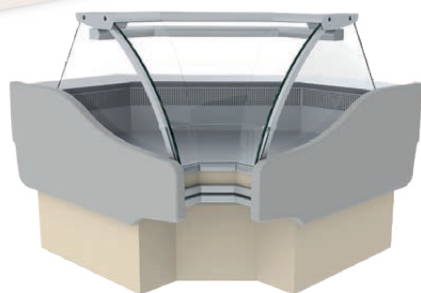

GAMME ARIES - VITRAGE BOMBÉ OU DROIT

LES VITRINES RÉFRIGÉRÉES

ANGLES RÉFRIGÉRÉS SANS RÉSERVE & SANS JOUE INTÉRIEURS - ARSI