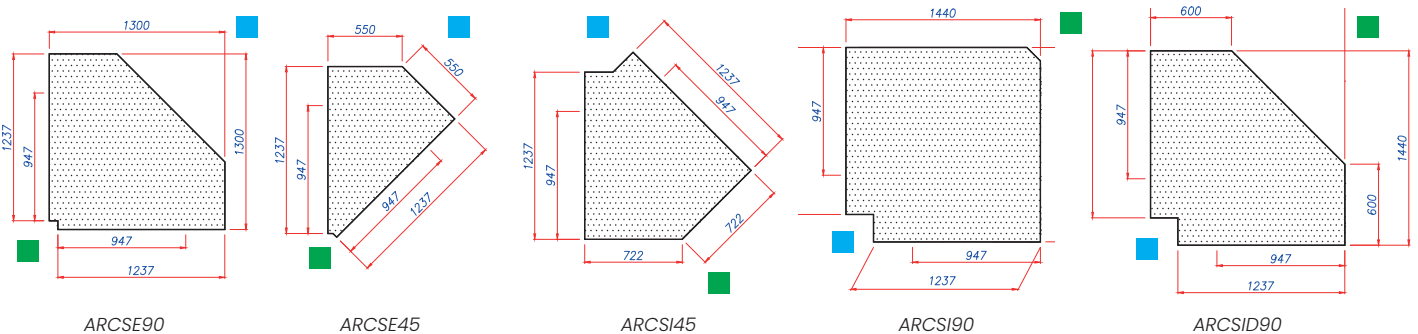

- Pieds de nivellement
- Construction en stratifié gris
- Plan de travail en inox
- Espace de rangement ouvert (côté service)
- 1 étagère intermédiaire.

SUR CONSULTATION

■ Côté client ■ Côté service