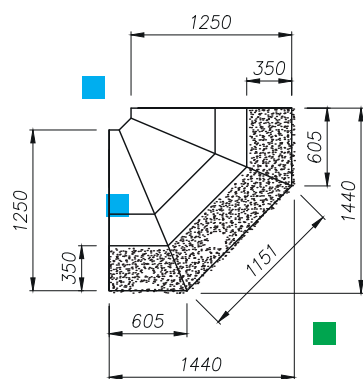

✓ VITRAGE DROIT

Vitrage droit - Décor standard

! POUR UNE RÉFRIGÉRATION MAXIMUM, LES ANGLES SONT TOUJOURS LIVRÉS ACCOUPlés AVEC LA VITRINE LA PLUS COURTE, DE GAUCHE OU DE DROITE

- Température de fonctionnement 0 à +2°C, classe 3MI (ambiance de fonctionnement +25°C et 60% d'humidité)
- Sans groupe
- Gaz R134A
- Froid statique ventilé
- Vitesse de ventilation réglable par variateur
- Résistance anti-condensation (connectable par interrupteur on/off)
- Vitrage anti-buée
- Régulation électronique ELIWELL
- Dégivrage naturel automatique
- Évacuation des eaux de dégivrage de type tout à l'égout.

TEMP. (°C)	LONGUEUR SANS JOUES (MM)	VITRAGE BOMBÉ		VITRAGE DROIT	
		SANS GROUPE		SANS GROUPE	
		RÉF.	PRIX € HT	RÉF.	PRIX € HT
0° / +2°C	1 455	ARSI90B	--	ARSI90D	--
0° / +2°C	1 440	ARSID90B	--	ARSID90D	--

Voir détails des options pages 72 à 73

■ Côté client ■ Côté service

ARSI90