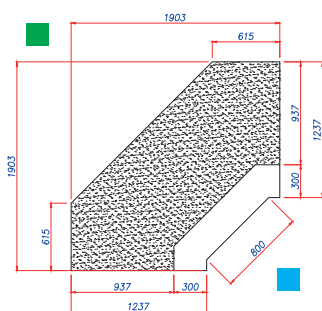

MEUBLE CAISSE PMR EN ANGLE INTÉRIEUR – *ARPMRI* & EXTÉRIEUR – *ARPMRE*

- Pieds de nivellement
- Construction en stratifié gris
- Plan de travail en inox
- Espace de rangement ouvert (côté service)
- 1 étagère intermédiaire.

LONGUEUR AVEC JOUES (MM)	DÉCOR STANDARD	
	RÉF.	PRIX € HT
1 903	ARPMRI90	--
1 300	ARPMRE90	--

■ Côté client ■ Côté service

ARPMRI90